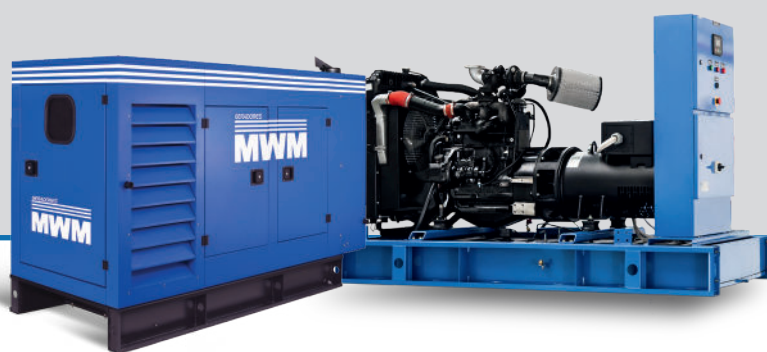

Travessas centrais das portas de  
> acesso lateral removíveis para facilitar  
a manutenção

Base metálica do tipo estanque,  
> com contenção para 110% de  
todos os líquidos do grupo gerador